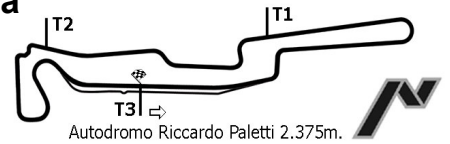

Federazione
Motociclistica
Italiana

DUCATI DESMO CHALLENGE 1° Prova
OPEN 2 VALVOLE/SPORT CLASSIC
OPEN 2 VALVOLE/SPORT CLASSICHE

CLASSIFICA GIRI VELOCI GARA SPORT

POS	No	CONDUTTORE	NAZ	TEAM	MOTO	CATEGORIA	TEMPO	DIST	GIR/TOT	MEDIA	VEL
1	8	BRUNOTTI A.		MOTOLAMPEGGIO	SMART	SGC	1'15.364		12/16	113.449	
2	16	PALLESCHI M.		VELLETRI	SMART	SNC	1'15.893	0.529	11/16	112.658	
3	46	CONTIGLIOZZI F.		GENTLEMEN'S	SMART	SGC	1'16.062	0.698	8/16	112.408	
4	33	CAZZOLA P.		TURTLE RACING	SPORT	SDC	1'16.955	1.591	3/16	111.103	
5	75	VALENTINI C.		JOEY DUNLOP	SMART	SDC	1'17.682	2.318	15/16	110.064	
6	28	ROMANELLI M.		RACING TERNI		SGC	1'17.882	2.518	13/16	109.781	
7	11	CELLUCCI L.		VELLETRI	SMART	SGC	1'18.280	2.916	14/16	109.223	
8	23	ARIONI F.		GENTLEMEN'S		SGC	1'18.846	3.482	14/16	108.439	
9	74	CECCARONI C.		DOC. ROMA	SMART	SRC	1'19.043	3.679	3/16	108.168	
10	22	MARINI P.		GENTLEMEN'S	SMART	SGC	1'19.760	4.396	14/16	107.196	
11	2	BEVILACQUA G.		A. MASSANTINI	SMART	SGC	1'19.811	4.447	16/16	107.128	
12	47	D'ANGELO M.		GENTLEMEN'S	SMART	SNC	1'20.297	4.933	5/16	106.479	
13	45	MARIANI G.		VELLETRI	SMART	SGC	1'24.741	9.377	2/11	100.895	
14	666	DAL PUPPO M.		DOC. ROMA		SNC	1'25.720	10.356	8/14	99.743	
15	5	GAGLIARDI M.		GENTLEMEN'S	SPORT	SNC	1'26.014	10.650	5/14	99.402	